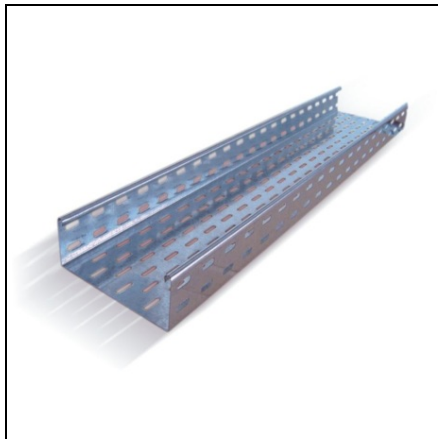

COMTEC JGHEAB METALIC PERFORAT HD 400X60X1.0MM

Fabricat din folii de otel galvanizat la rece.

Latime 400 mm.

Inaltimea canalului de cablu 60 mm.

Grosime tabla 1 mm.

Lungime 3000 mm.

Partile laterale au marginile indoite in interior pentru intarirea patului de cablu si protectia cablurilor la taiere.

Perforatii continue si simetrice la baza si pe peretii laterali ai paturilor de cabluri pentru a asigura o ventilatie mai eficienta precum si pentru fixarea cablurilor cu ajutorul chingilor de prindere.

Pretul este valabil pentru un metru liniar, se comercializeaza numai la bara de trei metri.

Pret: 56,98 lei (TVA inclus)

Detalii online: <https://www.materialeelectrice.ro/jgheab-metalic-perforat-hd-400x60x1-0mm>