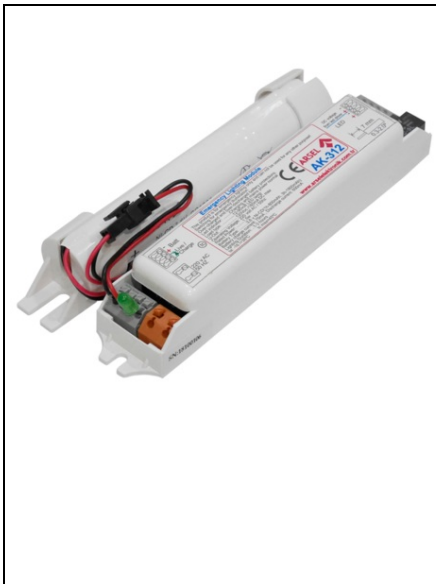

Furnizor: **Sc Trivolt Distribution SRL**  
Reg. com.: J23/3300/2016  
CIF: RO36421140  
Adresa: Strada Apusului nr 3 ( primul  
sens giratoriu Tehodor Pallady-  
Autostrada Soarelui), Catelu, Ilfov  
Banca: BRD  
IBAN: RO34BRDE441SV13182234410

### **BRAYTRON KIT EMERGENTA 90MIN PT PANEL LED 40W**

Module de rezerva de urgenta model AK-312;

- LED-ul este conectat intre driver si panoul cu LED-uri.
- Poate comuta curentul led de maxim 2 a dc.
- Bateria de 3,6 volti ni-cd, cu borne de tip plug-in.
- Ar trebui instalat in interiorul armaturii sau in cutia exterioara.
- Nu are curent de iesire standard, productia speciala in functie de lampa, timpul de rezerva si siguranta lampii sunt asigurate in acest fel.
- Oferă rezerva pentru caderea de curent pentru lampile cu LED.
- Indicator de incarcare a bateriei.
- Cele 2 conexiuni ale lampii sunt comutate simultan.
- Cu circuitul de alimentare complet izolat si contactele lampii, nu exista daune din cauza diferitelor conexiuni de faza.
- Metoda de incarcare continua mentine acumulatorul plin si pregatit.
- Setul adecvat trebuie selectat in functie de lampa.
- Terminalele cu blocare de tip plug-in sunt utilizate pentru o instalare usoara.
- Tensiunea de alimentare este standard de 220 volti AC 50 Hz.
- Timpul de incarcare pentru prima utilizare este de 24 de ore.
- Poate rezista la fluctuatii de pâna la 285 volti la tensiunea de retea.
- Comuta in modul de iluminare de urgenta sub 150 volti, incarcând peste 185 volti

Pret: 176,00 lei (TVA inclus)

Detalii online: <https://www.materialelectrice.ro/kit-emergenta-90min-pt-panel-led-40w>