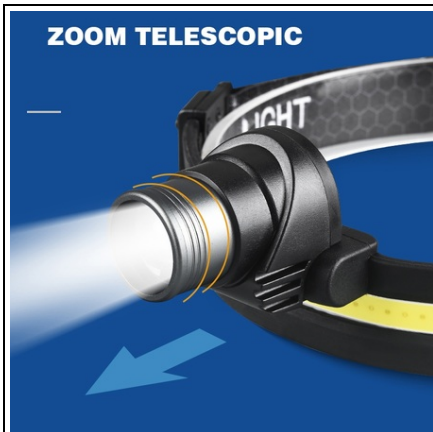

PYRAMID LANTERNA DE CAP, ACUMULATOR INTERN, PYRAMID, 500 LUMENI, PESCUIT, SERVICE, 1200 MAH, USB TYPE C, SENZOR MISCARE, L93

Lanterna de cap cu acumulator intern, PYRAMID®, 500 lumeni, leduri COB si XPG, pescuit, service auto, ciclism, electricieni, instalatori 1200 mAh, cablu USB Type C, senzor miscare, waterproof, L93

Usor de utilizat: Lanterna poate fi purtata cu usurinta folosind banda pentru cap, ceea ce ne permite sa o luam afara cu noi in mod convenabil.

Comoditate: Lanterna este echipata cu o banda ajustabila pentru cap care poate fi reglata de noi insine pentru a se potrivi mai bine capului nostru.

Rezistent la ploaie: Lampa frontala este rezistenta la apa si poate fi folosita in zilele ploioase, dar va rugam sa retineti ca nu poate fi folosita sub apa.

Lampa ajustabila pana la 90 grade.

Funcctie de zoom telescopic.

-Curea rezistenta si extensibila

- Baterie 1200 mAh

- Usor de operat

- 10 moduri de iluminare

- Leduri COB si XPG

- 500 Lumeni

- Senzor de miscare

-Incarcare prin cablu usb Type C