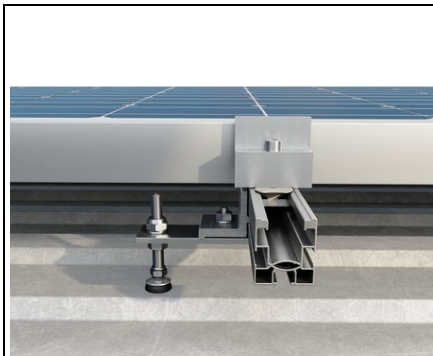

**FISCHER CONSOLA DE CONEXIUNE PLATA SSP SPEED A2 SSP 12
SPEED**

Pret: 0,00 lei (TVA inclus)

Detalii online: <https://www.materialeelectrice.ro/consola-de-conexiune-plata-ssp-speed-a2-ssp-12-speed-367972>