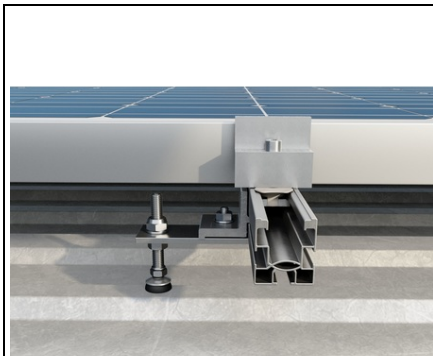

FISCHER CLEMA NEASAMBLATA M M F 46

Pret: 0,00 lei (TVA inclus)

Detalii online: <https://www.materialeelectrice.ro/clema-neasamblata-m-m-f-46-367947>