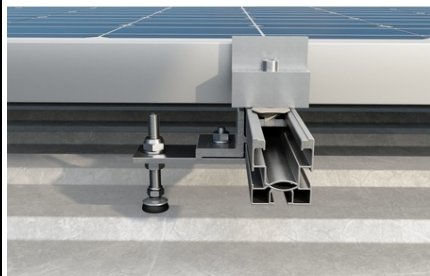

**FISCHER CLEMA NEASAMBLATA M M F 38**

Pret: 0,00 lei (TVA inclus)

Detalii online: <https://www.materialeelectrice.ro/clema-neasamblata-m-m-f-38-367943>