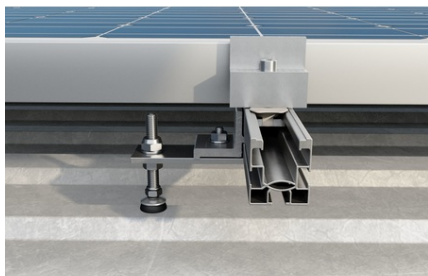

**FISCHER CLEMA NEASAMBLATA M M F 35**

Pret: 0,00 lei (TVA inclus)

Detalii online: <https://www.materialeelectrice.ro/clema-neasamblata-m-m-f-35-367941>