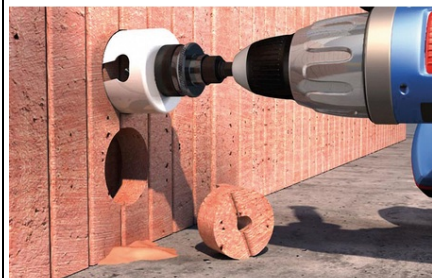

### **FISCHER FIERASTRAU MULTI-PERFORAT FISCHER HS-MULTI HS-MULTI 35,0**

Fierastrau de perforat TCT cu lame de taiere din carbura pentru gauri forate in diferite materiale de constructii, ca de ex. lemn, materiale de constructii de tip panou si zidarie. Lamele de taiere din carbura asigura progresarea rapida a perforarii si durata de utilizare lunga. Lame taiere din carbura pentru progresare rapida a forarii si durata lunga de utilizare.

Aplicabil universal in lemn, materiale de constructii de tip panou si caramizi perforate vertical.

Filet UNF pentru schimbul rapid al fierastraului de perforat. Aplicatii Pentru perforarea gaurilor precise si perfect rotunde in special in lemn, materiale de constructii de tip panou si caramizi perforate vertical.

BCA

Materiale plastice

Caramida perforata vertical

Percutia de la masina trebuie dezactivata.

Pret: 0,00 lei (TVA inclus)

Detalii online: <https://www.materialeelectrice.ro/fierastrau-multi-perforat-fischer-hs-multi-hs-multi-35-0-367828>