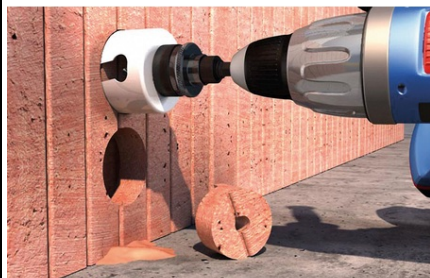

**FISCHER FIERASTRAU MULTI-PERFORAT FISCHER HS-MULTI HS-  
MULTI 20,0**

Fierastrau de perforat TCT cu lame de taiere din carbura pentru gauri forate in diferite materiale de constructii, ca de ex. lemn, materiale de constructii de tip panou si zidarie. Lamele de taiere din carbura asigura progresarea rapida a perforarii si durata de utilizare lunga. Lame taiere din carbura pentru progresare rapida a forarii si durata lunga de utilizare.

Aplicabil universal in lemn, materiale de constructii de tip panou si caramizi perforate vertical.

Filet UNF pentru schimbul rapid al fierastraului de perforat. Aplicatii Pentru perforarea gaurilor precise si perfect rotunde in special in lemn, materiale de constructii de tip panou si caramizi perforate vertical.

BCA

Materiale plastice

Caramida perforata vertical

Percutia de la masina trebuie dezactivata.

Pret: 0,00 lei (TVA inclus)

Detalii online: <https://www.materialeelectrice.ro/fierastrau-multi-perforat-fischer-hs-multi-hs-multi-20-0-367825>