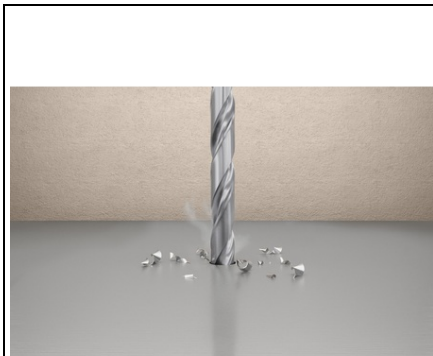

FISCHER BURGHIU METAL D-HSS-G HSS-G SET 1-10MM 19PCS M

Burghiu spiralat realizat din otel Hss robust in conformitate cu DIN 338, rectificat cu precizie. Punctul de ramificatie in 135° asigura progresarea rapida a perforarii. Ideal pentru perforare in metal si otel. Realizat din otel Hss robust in conformitate cu DIN 338.

Burghiu robust cu rezistenta mare la rupere.
Rectificat cu precizie din piese solide pentru o durata lunga de utilizare si inalta precizie.
Punct de ramificatie pentru centrare optima si efort redus la forta de avansare.
Varf in unghi de 135° pentru o avansare rapida a taierii.
indepartare optima a aschiilor prin spiralele de tip N. Aplicatii
Pentru perforare in otel si alte metale
Materiale de constructii
Alama
Otel 900 N/mm²
Otel turnat aliat sau nealiat
Fonta cenusie
Fonta maleabila
Fier sinterizat.
Fonta cu grafit nodular
Grafit
Bronz
Aschiere scurta aluminiu
Plastice tari
Pret: 0,00 lei (TVA inclus)