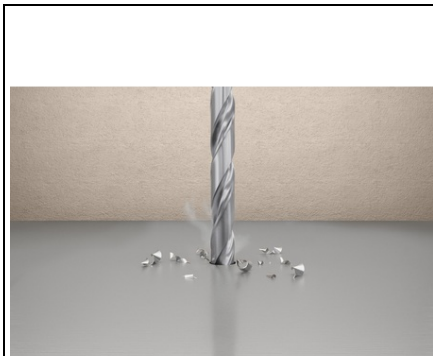

### **FISCHER BURGHIU METAL D-HSS-G HSS-G DIN338 13,0 X 101/151**

Burghiu spiralat realizat din otel Hss robust in conformitate cu DIN 338, rectificat cu precizie. Punctul de ramificatie in 135° asigura progresarea rapida a perforarii. Ideal pentru perforare in metal si otel. Realizat din otel Hss robust in conformitate cu DIN 338.

Burghiu robust cu rezistenta mare la rupere.

Rectificat cu precizie din piese solide pentru o durata lunga de utilizare si inalta precizie.

Punct de ramificatie pentru centrare optima si efort redus la forta de avansare.

Varf in unghi de 135° pentru o avansare rapida a taierii.

indepartare optima a aschiilor prin spiralele de tip N. Aplicatii

Pentru perforare in otel si alte metale

Materiale de constructii

Alama

Otel 900 N/mm<sup>2</sup>