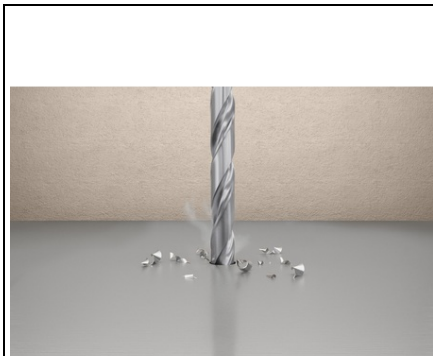

FISCHER BURGHIU METAL D-HSS-G HSS-G DIN338 3,0 X 33/61

Burghiu spiralat realizat din otel Hss robust in conformitate cu DIN 338, rectificat cu precizie. Punctul de ramificatie in 135° asigura progresarea rapida a perforarii. Ideal pentru perforare in metal si otel. Realizat din otel Hss robust in conformitate cu DIN 338.

Burghiu robust cu rezistenta mare la rupere.

Rectificat cu precizie din piese solide pentru o durata lunga de utilizare si inalta precizie.

Punct de ramificatie pentru centrare optima si efort redus la forta de avansare.

Varf in unghi de 135° pentru o avansare rapida a taierii.

indepartare optima a aschiilor prin spiralele de tip N. Aplicatii

Pentru perforare in otel si alte metale

Materiale de constructii

Alama

Otel 900 N/mm²