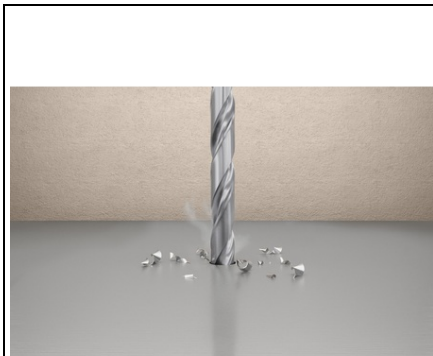

#### **FISCHER BURGHIU METAL D-HSS-G HSS-G DIN338 1,0 X 12/34**

Burghiu spiralat realizat din otel Hss robust in conformitate cu DIN 338, rectificat cu precizie. Punctul de ramificatie in 135° asigura progresarea rapida a perforarii. Ideal pentru perforare in metal si otel. Realizat din otel Hss robust in conformitate cu DIN 338.

Burghiu robust cu rezistenta mare la rupere.

Rectificat cu precizie din piese solide pentru o durata lunga de utilizare si inalta precizie.

Punct de ramificatie pentru centrare optima si efort redus la forta de avansare.

Varf in unghi de 135° pentru o avansare rapida a taierii.

indepartare optima a aschiilor prin spiralele de tip N. Aplicatii

Pentru perforare in otel si alte metale

Materiale de constructii

Alama

Otel 900 N/mm<sup>2</sup>