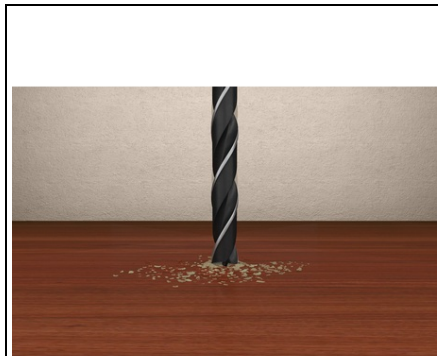

### **FISCHER BURGHIU LEMN D-WS D-WS 6,0 X 60/97**

Burghiu lemn cu varf de centrare pentru forare pilot de precizie. Varf special cu doua muchii de taiere pentru gauri forate curate si fara rupere. Varf cu centrare pentru forare pilot.

Realizat din otel CV de inalta calitate pentru cele mai bune rezultate de forare.

Doua muchii de taiere pentru o gaura forata curata si fara rupere.

Cu tesitura rectificata pentru o gaura forata precisa. Aplicatii