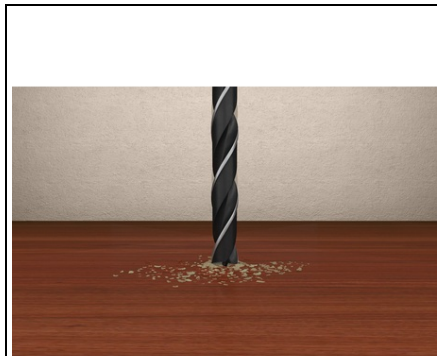

FISCHER BURGHIU LEMN D-WS D-WS 4,0 X 43/75

Burghiu lemn cu varf de centrare pentru forare pilot de precizie. Varf special cu doua muchii de taiere pentru gauri forate curate si fara rupere. Varf cu centrare pentru forare pilot.

Realizat din otel CV de inalta calitate pentru cele mai bune rezultate de forare.

Doua muchii de taiere pentru o gaura forata curata si fara rupere.

Cu tesitura rectificata pentru o gaura forata precisa. Aplicatii