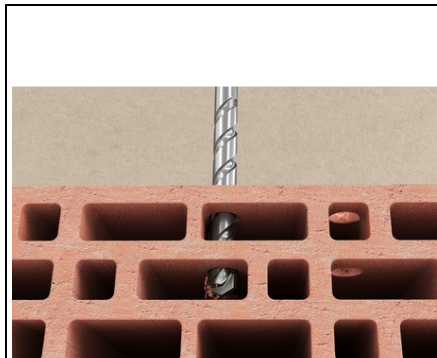

FISCHER BURGHIU PIATRA D-S D-S HM 14,0 X 85/150

Burghiu de zidarie cu varf din carbura in conformitate cu DIN 8039, forjat rotund. Lama de taiere in 130° din carbura asigura durata de utilizare lunga si garanteaza rezistenta la temperaturi inalte. Lama de taiere din carbura in 130° pentru o durata de utilizare lunga, foarte rezistent la temperaturi inalte.

Versiune robusta in conformitate cu DIN 8039, forjat rotund.
indepartare optima a prafului de la forare prin geometria de spirala speciala.

Recomandat pentru perforare rotativa si perforare percutanta. Aplicatii