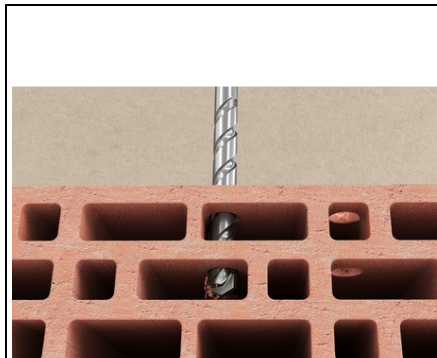

FISCHER BURGHIU PIATRA D-S D-S HM 12,0 X 135/200

Burghiu de zidarie cu varf din carbura in conformitate cu DIN 8039, forjat rotund. Lama de taiere in 130° din carbura asigura durata de utilizare lunga si garanteaza rezistenta la temperaturi inalte. Lama de taiere din carbura in 130° pentru o durata de utilizare lunga, foarte rezistent la temperaturi inalte.

Versiune robusta in conformitate cu DIN 8039, forjat rotund.
indepartare optima a prafului de la forare prin geometria de spirala speciala.

Recomandat pentru perforare rotativa si perforare percutanta. Aplicatii