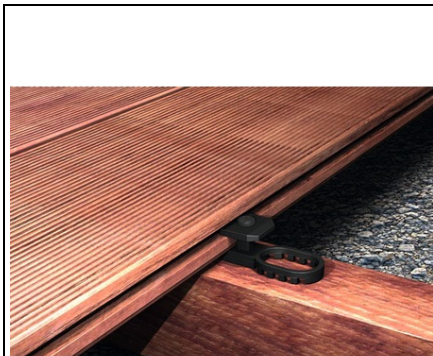

FISCHER FIXARE INVIZIBILA STANDARD FTA-ISW 9 MM

Acest distantier este recomandat pentru panouri cu canelura si permite o instalare invizibila a panourilor cu un tipar de instalare uniform. Distantierul FTA-IsW/-IsA este recomandat pentru panouri cu grosimea peretelui caneluri intre 5,5 -11,5 mm si o adancime minima a canelurii de 9 mm. Panourile pot fi instalate rapid si in mod profesional cu o fixare invizibila.

Punctul de rupere predeterminat care face posibil un interval flexibil de prindere de 6 mm permite alinierea la diferite grosimi ale peretelui canelurii. sunt necesare in jur de 15 - 20 bucati pe m², in functie de grosimea panoului. Materiale de constructii