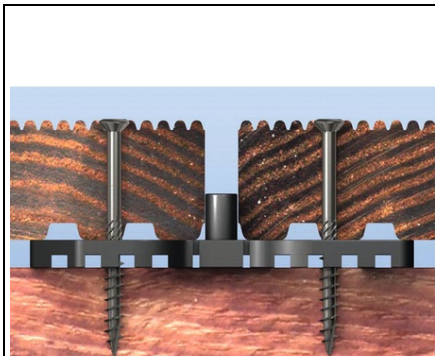

FISCHER FIXARE VIZIBILA FTA-V 7 MM

Gaurirea prealabila si ingroparea dintr-un singur pas cu adancime uniforma asigura un model atragator al terasei. Opritorul de adancime ajustabil previne inecarea prea adanca. Opritorul poate fi perfect ajustat pentru capul de surub in cauza. Cu ajutorul distantierului fischer FTA-V, panourile pentru podele de orice dimensiune sau tip de lemn pot fi instalate usor, rapid si cu precizie. Realizeaza un tipar de instalare uniform pentru panouri fara dispozitive suplimentare. in plus, asigura spatiul necesar intre panouri si sinele suport pentru o buna ventilatie. Astfel orice imbibare cu apa care ar fi avut loc se poate usca. sunt necesare in jur de 15 - 20 bucati pe m², in functie de grosimea panoului. Materiale de constructii Metal
Pret: 0,00 lei (TVA inclus)

Detalii online: <https://www.materialeelectrice.ro/fixare-vizibila-fta-v-7-mm-367013>