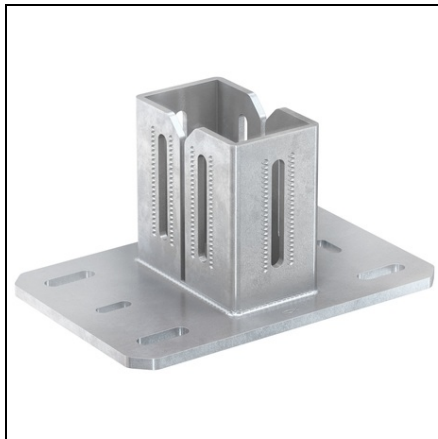

### **FISCHER FLANSA SUPORT FMSF FMSF 120M**

Flansele suport fischer sunt conectoare optime ale sinelor intre ele, precum ale sinelor la stratul suport sau la piesele din otel. Conectarea la profilele mari FMP este realizata in intregime cu conectorul prin strapungere cu cap ciocan fischer FMHB sau prin cleme pentru grinzi si ancore la stratul suport. Varianta galvanizata la cald cu un strat foarte gros este recomandata pentru instalatii in exterior si in medii corozive. Designul flansei suport FMSF permite montarea rapida si sigura prin pozitionarea in interiorul profilului. Designul inteligent si dimensiunile placii de baza ale flansei suport FMSF asigura nivelul optim de sarcina in functie de constructie si asigura o prindere ferma. Aplicatii Pentru conectari nedemontabile intre profile mari si structuri de cladiri.  
Pret: 0,00 lei (TVA inclus)

Detalii online: <https://www.materialeelectrice.ro/flansa-suport-fmsf-fmsf-120m-365959>