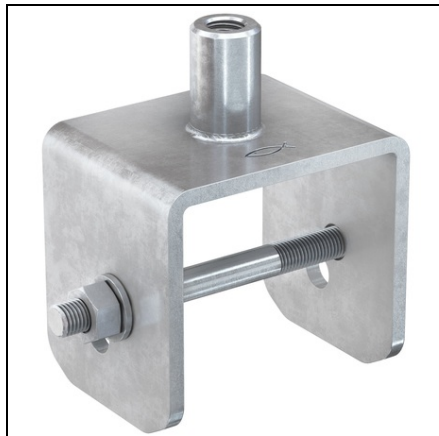

FISCHER ELEMENT DE CONECTARE FMCE FMCE 3/4"

Elementele de conectare in forma de U permit conectarea usoara a clemelor pentru teava.

Furnizarea elementului de conectare ca si set cu surubul, piulita hexagonala si saiba necesara, asigura instalarea fara erori. Aplicatii