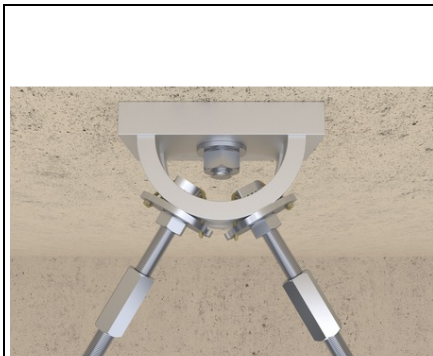

FISCHER MONTURA UNIVERSALA UHRS UHRS

Montura universală fischer UHRs este recomandată pentru conectarea sinelor de montaj fischer FUs pentru ancorarea la stratul suport în diferite unghiuri. Montura universală este montată cu suruburi M12 și piulite pentru sine fischer FCN Clix P 12 pentru conectarea la stratul suport cu o ancoră M12. FHs Clix s dimensiunea M12, conectorul hexagonal M12 și tija filetată M12 conectează UHRs la ancorare. Varianta cu galvanizare cu zinc este potrivită pentru instalare în clădiri, iar varianta galvanizată la cald și cea din oțel inoxidabil este recomandată pentru instalare în exterior și în medii deosebit de corozive. Designul suportului universal permite ancorarea utilizând tije filetate în orice unghi.

Orificiul din placa de bază permite fixarea directă pe perete sau tavan sau pe o sînă.

Aplicații

Consola de ancorare variabilă pentru ancorare cu tije filetate

Poate fi folosit împreună cu FHs Clix s M 12