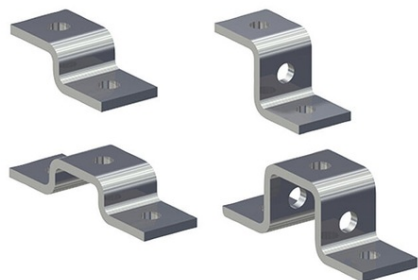

FISCHER FLANSE FZF FUF 21 HDG.

Conectoarele fischer FZF sunt profile Z si profile capac cu doua sau trei orificii pentru constructii de sine multidimensionale cu sinele de montaj fischer FUs, surub si piulita pentru sine fischer FCN Clix P. Elementele de constructie pot fi folosite pentru constructia cu economie de spatiu a incrucisarilor de sine. fischer ofera elemente FZF pentru sinele FUs 21 si FUs 41. Varianta cu galvanizare cu zinc este potrivita pentru instalare in cladiri, iar varianta galvanizata la cald si cea din otel inoxidabil este recomandata pentru instalare in exterior si in medii deosebit de corozive. Formele variate ale elementelor conectoare ofera flexibilitate in timpul instalarii constructiilor din sine.

Orificiile din elementele de conectare le fac compatibile cu FCN Clix P. Aplicatii
Elemente de conectare pentru constructii multidimensionale de sine
Pret: 0,00 lei (TVA inclus)

Detalii online: <https://www.materialeelectrice.ro/flanse-fzf-fuf-21-hdg-365907>