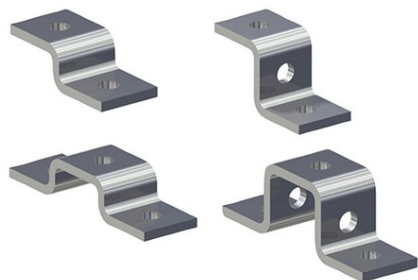

FISCHER FLANSE FZF FZF 41

Conectoarele fischer FZF sunt profile Z si profile capac cu doua sau trei orificii pentru constructii de sine multidimensionale cu sinele de montaj fischer FUs, surub si piulita pentru sine fischer FCN Clix P. Elementele de constructie pot fi folosite pentru constructia cu economie de spatiu a incrucisarilor de sine. fischer ofera elemente FZF pentru sinele FUs 21 si FUs 41. Varianta cu galvanizare cu zinc este potrivita pentru instalare in cladiri, iar varianta galvanizata la cald si cea din otel inoxidabil este recomandata pentru instalare in exterior si in medii deosebit de corozive. Formele variate ale elementelor conectoare ofera flexibilitate in timpul instalarii constructiilor din sine.

Orificiile din elementele de conectare le fac compatibile cu FCN Clix P. Aplicatii
Elemente de conectare pentru constructii multidimensionale de sine
Pret: 0,00 lei (TVA inclus)

Detalii online: <https://www.materialeelectrice.ro/flanse-fzf-fzf-41-365904>