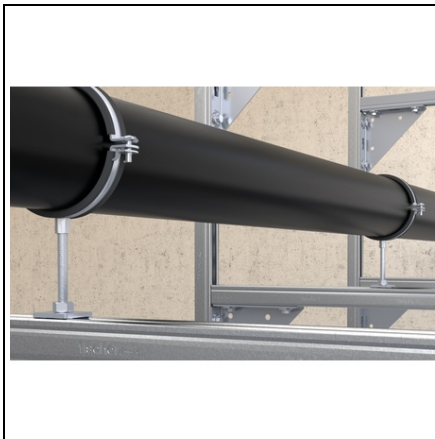

FISCHER SUPORT IN CONSOLA FFF FFF 4T

Conectoarele fischer FFF sunt conectoare plate cu pana la patru orificii pentru cuplarea sinelor de montaj fischer FUs cu un surub si piulita pentru sine fischer FCN Clix P. Conectoarele plate pot fi utilizate pentru a economisi spatiu la construirea conectorilor de sine. Formele diferite ale FFF asigura un proces de instalare flexibil. Varianta cu galvanizare cu zinc este potrivita pentru instalare in cladiri, iar varianta galvanizata la cald si cea din otel inoxidabil este recomandata pentru instalare in exterior si in medii deosebit de corozive. Formele variate ale elementelor conectoare ofera flexibilitate la instalarea constructiilor din sine.
Orificiile din elementele de conectare le fac compatibile cu FCN Clix P. Aplicatii
Elemente de conectare pentru racordarea sau consolidarea constructiilor de sine simple
Pret: 0,00 lei (TVA inclus)