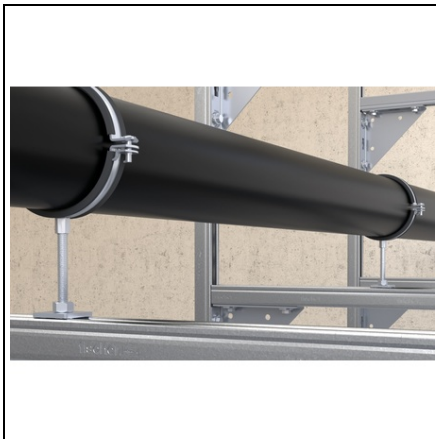

FISCHER SUPORT IN CONSOLA FFF FFF 4

Conectoarele fischer FFF sunt conectoare plate cu pana la patru orificii pentru cuplarea sinelor de montaj fischer FUs cu un surub si piulita pentru sine fischer FCN Clix P. Conectoarele plate pot fi utilizate pentru a economisi spatiu la construirea conectorilor de sine. Formele diferite ale FFF asigura un proces de instalare flexibil. Varianta cu galvanizare cu zinc este potrivita pentru instalare in cladiri, iar varianta galvanizata la cald si cea din otel inoxidabil este recomandata pentru instalare in exterior si in medii deosebit de corozive. Formele variate ale elementelor conectoare ofera flexibilitate la instalarea constructiilor din sine.
Orificiile din elementele de conectare le fac compatibile cu FCN Clix P. Aplicatii
Elemente de conectare pentru racordarea sau consolidarea constructiilor de sine simple
Pret: 0,00 lei (TVA inclus)