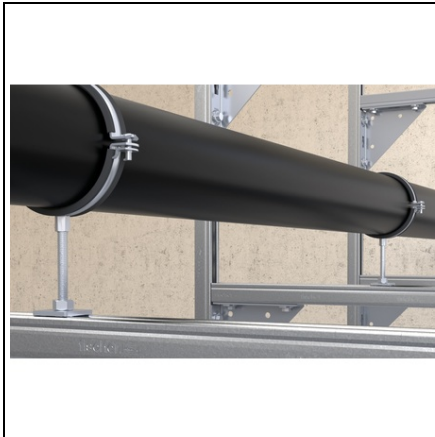

### **FISCHER SUPORT IN CONSOLA FFF FFF 3L**

Conectoarele fischer FFF sunt conectoare plate cu pana la patru orificii pentru cuplarea sinelor de montaj fischer FUs cu un surub si piulita pentru sine fischer FCN Clix P. Conectoarele plate pot fi utilizate pentru a economisi spatiu la construirea conectorilor de sine. Formele diferite ale FFF asigura un proces de instalare flexibil. Varianta cu galvanizare cu zinc este potrivita pentru instalare in cladiri, iar varianta galvanizata la cald si cea din otel inoxidabil este recomandata pentru instalare in exterior si in medii deosebit de corozive. Formele variate ale elementelor conectoare ofera flexibilitate la instalarea constructiilor din sine.  
Orificiile din elementele de conectare le fac compatibile cu FCN Clix P. Aplicatii  
Elemente de conectare pentru racordarea sau consolidarea constructiilor de sine simple  
Pret: 0,00 lei (TVA inclus)