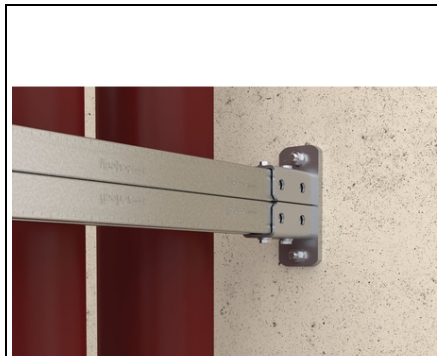

### **FISCHER FLANSA SUPORT SF SF L 82**

Flansa suport fischer sF creeaza o conectare stabila intre sinele de montaj FUs si structura. Flansa suport conecteaza sinele la stratul suport cu ajutorul suruburilor si al FCN Clix P in unghi de 90°. suportul cu potrivire perfecta al flansei suport permite o instalare simpla prin inserarea sinei FUs. Placa de baza robusta cu fante la unghi de 90° fac procesul de fixare si mai usor. Varianta cu galvanizare cu zinc este potrivita pentru instalare in cladiri, iar varianta galvanizata la cald si cea din otel inoxidabil este recomandata pentru instalare in exterior si in medii deosebit de corozive. suportul cu potrivire perfecta a sF permite instalarea simpla prin introducerea sinei.

Forma stabila a flansei suport ofera o prindere sigura pentru o constructie portanta.

Aplicatii

Pentru conectari nedemontabile intre profile mari si structuri de cladiri.

Pret: 0,00 lei (TVA inclus)

Detalii online: <https://www.materialeelectrice.ro/flansa-suport-sf-sf-l-82-365875>