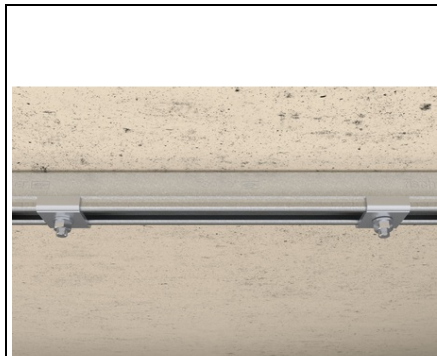

FISCHER SAIBA PENTRU SINE HK 41 HK 41 12,5 HDG.

saiba pentru sine fischer HK 41 este un conector folosit pentru stabilizarea profilului sinei de montaj. Forma U a saibei sinei previne efectiv indoirea efectiva a profilului. Forma ei permite de asemenea o instalare prin strapungere rapida si usoara. fischer ofera HK41 cu orificiile standard de 8,5mm, 10,5 mm si 12,5 mm. Varianta cu galvanizare cu zinc este potrivita pentru instalare in cladiri, iar varianta galvanizata la cald si cea din otel inoxidabil este recomandata pentru instalare in exterior si in medii deosebit de corozive. Certificatul privind protectia impotriva incendiilor ofera siguranta sporita. Forma U a saibei pentru sine previne indoirea efectiva a profilului. Forma saibei de pe sina face ca instalarea prin strapungere a profilelor de sina sa fie rapida si usoara. Aplicatii saiba pentru sine pentru consolidarea profilului
Pret: 0,00 lei (TVA inclus)