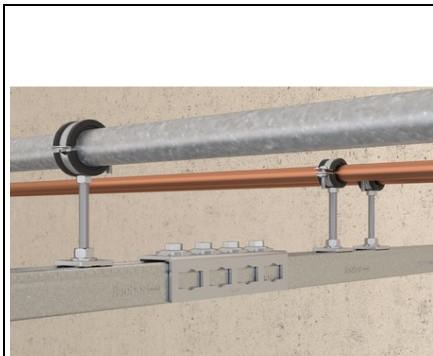

FISCHER CONECTOR PENTRU SINE FUF OC SI PFUF OC PFUF OC

Conectorul pentru sine fischer FUF OC si elementul de constructie prin strapungere fischer PFUF OC conecteaza sinele de montaj fischer FUs de-a lungul cu un surub si piulita pentru sine fischer FCN Clix P sau conectorul prin strapungere fischer PFCN. fischer ofera lungimi intre 194 si 400 mm in conformitate cu inaltimea sinei pentru a asigura o instalare sigura si rapida. Varianta cu galvanizare cu zinc este potrivita pentru instalare in cladiri, iar varianta galvanizata la cald si cea din otel inoxidabil este recomandata pentru instalare in exterior si in medii deosebit de corozive. Conectorul FUF OC in combinatie cu FCN Clix P asigura o instalare simpla si cu economie de timp. Conectorul PFUF OC in combinatie cu PFCN asigura o instalare simpla si cu economie de timp. Aplicatii
Conectarea si alinierea precisa a sinei
Pret: 0,00 lei (TVA inclus)