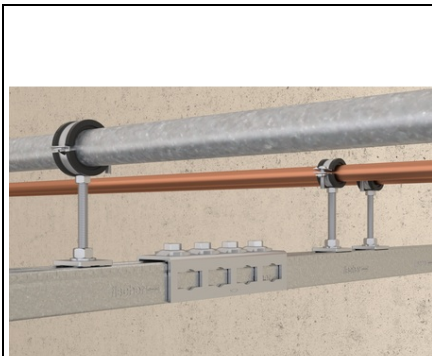

### **FISCHER CONECTOR PENTRU SINE FUF OC SI PFUF OC FUF OC 62 HDG.**

Conectorul pentru sine fischer FUF OC si elementul de constructie prin strapungere fischer PFUF OC conecteaza sinele de montaj fischer FUs de-a lungul cu un surub si piulita pentru sine fischer FCN Clix P sau conectorul prin strapungere fischer PFCN. fischer ofera lungimi intre 194 si 400 mm in conformitate cu inaltimea sinei pentru a asigura o instalare sigura si rapida. Varianta cu galvanizare cu zinc este potrivita pentru instalare in cladiri, iar varianta galvanizata la cald si cea din otel inoxidabil este recomandata pentru instalare in exterior si in medii deosebit de corozive. Conectorul FUF OC in combinatie cu FCN Clix P asigura o instalare simpla si cu economie de timp. Conectorul PFUF OC in combinatie cu PFCN asigura o instalare simpla si cu economie de timp. Aplicatii

Conectarea si alinierea precisa a sinei  
Pret: 0,00 lei (TVA inclus)

Detalii online: <https://www.materialelectrice.ro/conector-pentru-sine-fuf-oc-si-pfuf-oc-fuf-oc-62-hdg-365854>