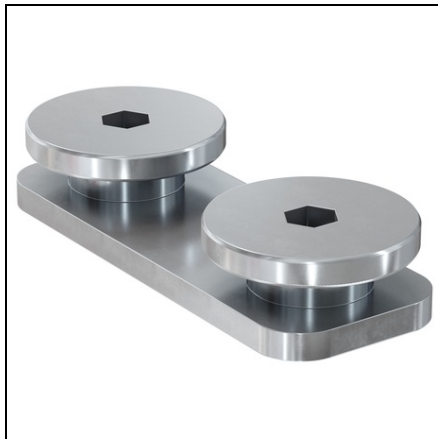

FISCHER CONECTOR PENTRU SINE FDCC FDCC

Conectarea usoara a canalelor simple alaturate pentru a realiza canale duble.
solutie simpla pentru realizarea canalelor duble individuale la locul de munca.
Pentru medii interioare uscate. Aplicatii
Constructia usoara a sinelor duble realizate din sortimentul de sine FUs.
Recomandat pentru sine FUs, FUs 41 si FUs 62 cu grosimea de 2,0 si 2,5 mm.
Conectarea dintre doua sine simple este realizata cu conectorul de sine in interiorul
fantelor de sina.
Fiecare sina dubla trebuie prevazut cu un FDCC la ambele capete si FDCC suplimentare
in instalatia in cauza conform graficului de sarcina.
Pret: 0,00 lei (TVA inclus)