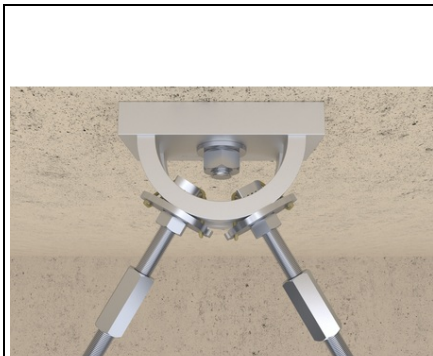

FISCHER SURUB CU CAP T FHS CLIX S FHS CLIX S 12 X 60

surubul cu cap T fischer FHS Clix s este un element de fixare pentru conectarea sigura a clemelor pentru tevi cu sistemul de sine de montaj fischer FUs. Designul piulitei filetate cu cap ciocan permite montarea rapida si usoara in sina. Efectul de arc al benzii din plastic garanteaza o pozitionare simpla si precisa in sina. surubul cu cap T este premontat si consta din surubul cu cap T, benzile de fixare din cauciuc, o piulita hexagonala si o saiba. Varianta cu galvanizare cu zinc este potrivita pentru instalare in cladiri, iar varianta galvanizata la cald si cea din otel inoxidabil este recomandata pentru instalare in exterior si in medii deosebit de corozive. Piulita cu cap ciocan pentru montare rapida si usoara in sina.

Efectul de arc al benzilor din plastic garanteaza o pozitionare simpla si precisa in sina. Instalarea cu rotire de 90° permite instalarea ulterioara in sinele montate. Aplicatii FHS Clix s este potrivit d. ex. pentru conectarea colierelor pentru tevi la sina de montaj
Pret: 0,00 lei (TVA inclus)