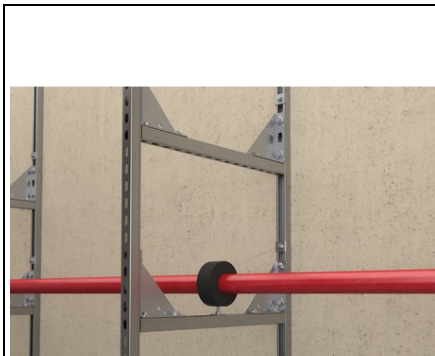

### **FISCHER SINA FUS FUS 62D/2,5 - 6 M**

sina fischer FUs este elementul de baza al sistemului universal de sine FUs pentru incarcaturi de greutate medie. sina de montaj consta dintr-un profil C in trei inaltime diferite si trei inaltime duble cu zimti pronuntati care ofera o prindere sigura a elementelor de constructie a sistemului FUs, asigurand o fixare eficienta a conductelor si structurilor suport. Gradatia usureaza si mai mult taierea profilelor la dimensiunea dorita si pozitionarea conectorilor. Varianta electro-galvanizata este recomandata pentru instalare in cladire, iar variantele galvanizate la cald sau din otel inoxidabil sunt recomandate pentru exterior sau medii deosebit de corozive. Certificatul privind protectia impotriva incendiilor conform MLAR/EN13501 garanteaza siguranta suplimentara. Raportul testului anti-incendiu conform MLAR/EN13501 garanteaza siguranta functionala testata independent.

Geometria de baza a sinei permite utilizarea gamei complete de accesorii.

Zimtii stantati din sina ofera piulitelor glisante o sustinere sigura pentru sarcini de forfecare mari, de ex. pentru instalare verticala.

Diferitele grosimi ale peretelui sinei permit optiuni economice pentru instalare.

Gradatiile de pe sinele de montaj simplifica taierea si pozitionarea dispozitivelor de fixat in cursul instalarii. Aplicatii