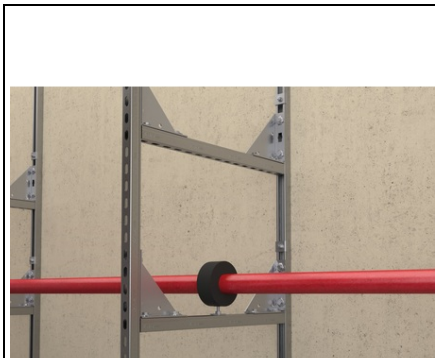

#### **FISCHER SINA FUS FUS 62/2,5 - 6 M HDG.**

sina fischer FUs este elementul de baza al sistemului universal de sine FUs pentru incarcaturi de greutate medie. sina de montaj consta dintr-un profil C in trei inaltimi diferite si trei inaltimi duble cu zimti pronuntati care ofera o prindere sigura a elementelor de constructie a sistemului FUs, asigurand o fixare eficienta a conductelor si structurilor suport. Gradatia usureaza si mai mult taierea profilelor la dimensiunea dorita si pozitionarea conectorilor. Varianta electro-galvanizata este recomandata pentru instalare in cladire, iar variantele galvanizate la cald sau din otel inoxidabil sunt recomandate pentru exterior sau medii deosebit de corozive. Certificatul privind protectia impotriva incendiilor conform MLAR/EN13501 garanteaza siguranta suplimentara. Raportul testului anti-incendiu conform MLAR/EN13501 garanteaza siguranta functionala testata independent.

Geometria de baza a sinei permite utilizarea gamei complete de accesorii.

Zimtii stantati din sina ofera piulitelor glisante o sustinere sigura pentru sarcini de forfecare mari, de ex. pentru instalare verticala.

Diferitele grosimi ale peretelui sinei permit optiuni economice pentru instalare.

Gradatiile de pe sinele de montaj simplifica taierea si pozitionarea dispozitivelor de fixat in cursul instalarii. Aplicatii