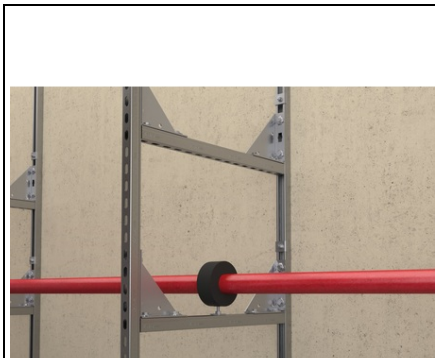

### **FISCHER SINA FUS FUS 41/2,5 A4 - 6 M**

sina fischer FUs este elementul de baza al sistemului universal de sine FUs pentru incarcaturi de greutate medie. sina de montaj consta dintr-un profil C in trei inaltimi diferite si trei inaltimi duble cu zimti pronuntati care ofera o prindere sigura a elementelor de constructie a sistemului FUs, asigurand o fixare eficienta a conductelor si structurilor suport. Gradatia usureaza si mai mult taierea profilelor la dimensiunea dorita si pozitionarea conectorilor. Varianta electro-galvanizata este recomandata pentru instalare in cladire, iar variantele galvanizate la cald sau din otel inoxidabil sunt recomandate pentru exterior sau medii deosebit de corozive. Certificatul privind protectia impotriva incendiilor conform MLAR/EN13501 garanteaza siguranta suplimentara. Raportul testului anti-incendiu conform MLAR/EN13501 garanteaza siguranta functionala testata independent.

Geometria de baza a sinei permite utilizarea gamei complete de accesorii.

Zimtii stantati din sina ofera piulitelor glisante o sustinere sigura pentru sarcini de forfecare mari, de ex. pentru instalare verticala.

Diferitele grosimi ale peretelui sinei permit optiuni economice pentru instalare.

Gradatiile de pe sinele de montaj simplifica taierea si pozitionarea dispozitivelor de fixat in cursul instalarii. Aplicatii