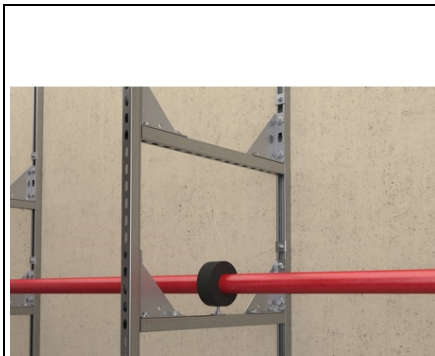

### **FISCHER SINA FUS FUS 41/2,5 - 3 M**

sina fischer FUs este elementul de baza al sistemului universal de sine FUs pentru incarcaturi de greutate medie. sina de montaj consta dintr-un profil C in trei inaltimi diferite si trei inaltimi duble cu zimti pronuntati care ofera o prindere sigura a elementelor de constructie a sistemului FUs, asigurand o fixare eficienta a conductelor si structurilor suport. Gradatia usureaza si mai mult taierea profilelor la dimensiunea dorita si pozitionarea conectorilor. Varianta electro-galvanizata este recomandata pentru instalare in cladire, iar variantele galvanizate la cald sau din otel inoxidabil sunt recomandate pentru exterior sau medii deosebit de corozive. Certificatul privind protectia impotriva incendiilor conform MLAR/EN13501 garanteaza siguranta suplimentara. Raportul testului anti-incendiu conform MLAR/EN13501 garanteaza siguranta functionala testata independent.

Geometria de baza a sinei permite utilizarea gamei complete de accesorii.

Zimtii stantati din sina ofera piulitelor glisante o sustinere sigura pentru sarcini de forfecare mari, de ex. pentru instalare verticala.

Diferitele grosimi ale peretelui sinei permit optiuni economice pentru instalare.

Gradatiile de pe sinele de montaj simplifica taierea si pozitionarea dispozitivelor de fixat in cursul instalarii. Aplicatii