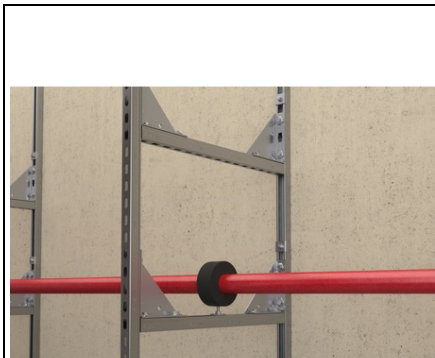

FISCHER SINA FUS FUS 21/2,5 - 6 M

sina fischer FUs este elementul de baza al sistemului universal de sine FUs pentru incarcaturi de greutate medie. sina de montaj consta dintr-un profil C in trei inaltime diferite si trei inaltime duble cu zimti pronuntati care ofera o prindere sigura a elementelor de constructie a sistemului FUs, asigurand o fixare eficienta a conductelor si structurilor suport. Gradatia usureaza si mai mult taierea profilelor la dimensiunea dorita si pozitionarea conectorilor. Varianta electro-galvanizata este recomandata pentru instalare in cladire, iar variantele galvanizate la cald sau din otel inoxidabil sunt recomandate pentru exterior sau medii deosebit de corozive. Certificatul privind protectia impotriva incendiilor conform MLAR/EN13501 garanteaza siguranta suplimentara. Raportul testului anti-incendiu conform MLAR/EN13501 garanteaza siguranta functionala testata independent.

Geometria de baza a sinei permite utilizarea gamei complete de accesorii.

Zimtii stantati din sina ofera piulitelor glisante o sustinere sigura pentru sarcini de forfecare mari, de ex. pentru instalare verticala.

Diferitele grosimi ale peretelui sinei permit optiuni economice pentru instalare.

Gradatiile de pe sinele de montaj simplifica taierea si pozitionarea dispozitivelor de fixat in cursul instalarii. Aplicatii