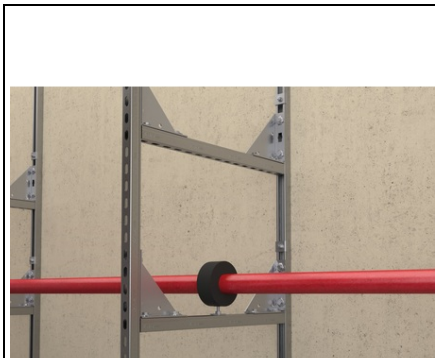

FISCHER SINA FUS FUS 21/2,5 - 3 M

sina fischer FUs este elementul de baza al sistemului universal de sine FUs pentru incarcaturi de greutate medie. sina de montaj consta dintr-un profil C in trei inaltimi diferite si trei inaltimi duble cu zimti pronuntati care ofera o prindere sigura a elementelor de constructie a sistemului FUs, asigurand o fixare eficienta a conductelor si structurilor suport. Gradatia usureaza si mai mult taierea profilelor la dimensiunea dorita si pozitionarea conectorilor. Varianta electro-galvanizata este recomandata pentru instalare in cladire, iar variantele galvanizate la cald sau din otel inoxidabil sunt recomandate pentru exterior sau medii deosebit de corozive. Certificatul privind protectia impotriva incendiilor conform MLAR/EN13501 garanteaza siguranta suplimentara. Raportul testului anti-incendiu conform MLAR/EN13501 garanteaza siguranta functionala testata independent.

Geometria de baza a sinei permite utilizarea gamei complete de accesorii.

Zimtii stantati din sina ofera piulitelor glisante o sustinere sigura pentru sarcini de forfecare mari, de ex. pentru instalare verticala.

Diferitele grosimi ale peretelui sinei permit optiuni economice pentru instalare.

Gradatiile de pe sinele de montaj simplifica taierea si pozitionarea dispozitivelor de fixat in cursul instalarii. Aplicatii