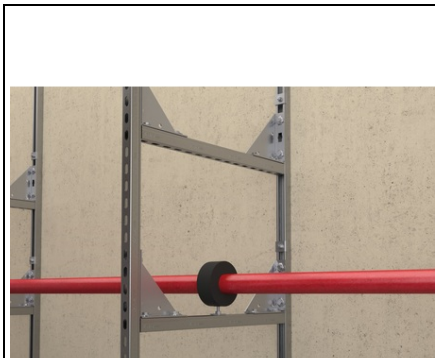

### **FISCHER SINA FUS FUS 21/2,0 - 3 M HDG.**

sina fischer FUs este elementul de baza al sistemului universal de sine FUs pentru incarcaturi de greutate medie. sina de montaj consta dintr-un profil C in trei inaltime diferite si trei inaltime duble cu zimti pronuntati care ofera o prindere sigura a elementelor de constructie a sistemului FUs, asigurand o fixare eficienta a conductelor si structurilor suport. Gradatia usureaza si mai mult taierea profilelor la dimensiunea dorita si pozitionarea conectorilor. Varianta electro-galvanizata este recomandata pentru instalare in cladire, iar variantele galvanizate la cald sau din otel inoxidabil sunt recomandate pentru exterior sau medii deosebit de corozive. Certificatul privind protectia impotriva incendiilor conform MLAR/EN13501 garanteaza siguranta suplimentara. Raportul testului anti-incendiu conform MLAR/EN13501 garanteaza siguranta functionala testata independent.

Geometria de baza a sinei permite utilizarea gamei complete de accesorii.

Zimtii stantati din sina ofera piulitelor glisante o sustinere sigura pentru sarcini de forfecare mari, de ex. pentru instalare verticala.

Diferitele grosimi ale peretelui sinei permit optiuni economice pentru instalare.

Gradatiile de pe sinele de montaj simplifica taierea si pozitionarea dispozitivelor de fixat in cursul instalarii. Aplicatii