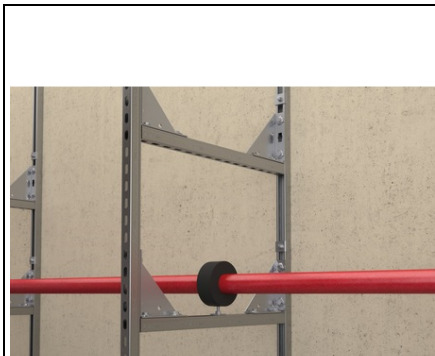

FISCHER SINA FUS FUS 21/2,0 A4 - 6 M

sina fischer FUs este elementul de baza al sistemului universal de sine FUs pentru incarcaturi de greutate medie. sina de montaj consta dintr-un profil C in trei inaltimi diferite si trei inaltimi duble cu zimti pronuntati care ofera o prindere sigura a elementelor de constructie a sistemului FUs, asigurand o fixare eficienta a conductelor si structurilor suport. Gradatia usureaza si mai mult taierea profilelor la dimensiunea dorita si pozitionarea conectorilor. Varianta electro-galvanizata este recomandata pentru instalare in cladire, iar variantele galvanizate la cald sau din otel inoxidabil sunt recomandate pentru exterior sau medii deosebit de corozive. Certificatul privind protectia impotriva incendiilor conform MLAR/EN13501 garanteaza siguranta suplimentara. Raportul testului anti-incendiu conform MLAR/EN13501 garanteaza siguranta functionala testata independent.

Geometria de baza a sinei permite utilizarea gamei complete de accesorii.

Zimtii stantati din sina ofera piulitelor glisante o sustinere sigura pentru sarcini de forfecare mari, de ex. pentru instalare verticala.

Diferitele grosimi ale peretelui sinei permit optiuni economice pentru instalare.

Gradatiile de pe sinele de montaj simplifica taierea si pozitionarea dispozitivelor de fixat in cursul instalarii. Aplicatii