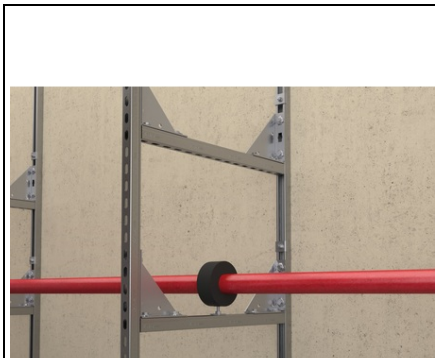

FISCHER SINA FUS FUS 21/2,0 - 3 M

sina fischer FUs este elementul de baza al sistemului universal de sine FUs pentru incarcaturi de greutate medie. sina de montaj consta dintr-un profil C in trei inaltimi diferite si trei inaltimi duble cu zimti pronuntati care ofera o prindere sigura a elementelor de constructie a sistemului FUs, asigurand o fixare eficienta a conductelor si structurilor suport. Gradatia usureaza si mai mult taierea profilelor la dimensiunea dorita si pozitionarea conectorilor. Varianta electro-galvanizata este recomandata pentru instalare in cladire, iar variantele galvanizate la cald sau din otel inoxidabil sunt recomandate pentru exterior sau medii deosebit de corozive. Certificatul privind protectia impotriva incendiilor conform MLAR/EN13501 garanteaza siguranta suplimentara. Raportul testului anti-incendiu conform MLAR/EN13501 garanteaza siguranta functionala testata independent.

Geometria de baza a sinei permite utilizarea gamei complete de accesorii.

Zimtii stantati din sina ofera piulitelor glisante o sustinere sigura pentru sarcini de forfecare mari, de ex. pentru instalare verticala.

Diferitele grosimi ale peretelui sinei permit optiuni economice pentru instalare.

Gradatiile de pe sinele de montaj simplifica taierea si pozitionarea dispozitivelor de fixat in cursul instalarii. Aplicatii