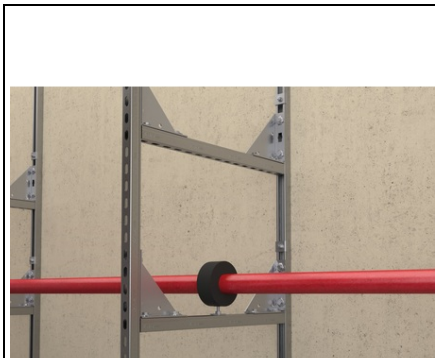

FISCHER SINA FUS FUS 21/2,0 A2 - 2 M

sina fischer FUs este elementul de baza al sistemului universal de sine FUs pentru incarcaturi de greutate medie. sina de montaj consta dintr-un profil C in trei inaltime diferite si trei inaltime duble cu zimti pronuntati care ofera o prindere sigura a elementelor de constructie a sistemului FUs, asigurand o fixare eficienta a conductelor si structurilor suport. Gradatia usureaza si mai mult taierea profilelor la dimensiunea dorita si pozitionarea conectorilor. Varianta electro-galvanizata este recomandata pentru instalare in cladire, iar variantele galvanizate la cald sau din otel inoxidabil sunt recomandate pentru exterior sau medii deosebit de corozive. Certificatul privind protectia impotriva incendiilor conform MLAR/EN13501 garanteaza siguranta suplimentara. Raportul testului anti-incendiu conform MLAR/EN13501 garanteaza siguranta functionala testata independent.

Geometria de baza a sinei permite utilizarea gamei complete de accesorii.

Zimtii stantati din sina ofera piulitelor glisante o sustinere sigura pentru sarcini de forfecare mari, de ex. pentru instalare verticala.

Diferitele grosimi ale peretelui sinei permit optiuni economice pentru instalare.

Gradatiile de pe sinele de montaj simplifica taierea si pozitionarea dispozitivelor de fixat in cursul instalarii. Aplicatii