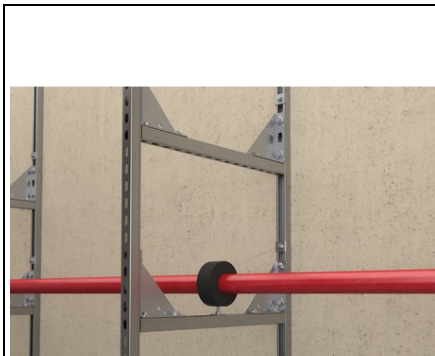

FISCHER SINA FUS FUS 21/1,5 - 2 M

sina fischer FUs este elementul de baza al sistemului universal de sine FUs pentru incarcaturi de greutate medie. sina de montaj consta dintr-un profil C in trei inaltimi diferite si trei inaltimi duble cu zimti pronuntati care ofera o prindere sigura a elementelor de constructie a sistemului FUs, asigurand o fixare eficienta a conductelor si structurilor suport. Gradatia usureaza si mai mult taierea profilelor la dimensiunea dorita si pozitionarea conectorilor. Varianta electro-galvanizata este recomandata pentru instalare in cladire, iar variantele galvanizate la cald sau din otel inoxidabil sunt recomandate pentru exterior sau medii deosebit de corozive. Certificatul privind protectia impotriva incendiilor conform MLAR/EN13501 garanteaza siguranta suplimentara. Raportul testului anti-incendiu conform MLAR/EN13501 garanteaza siguranta functionala testata independent.

Geometria de baza a sinei permite utilizarea gamei complete de accesorii.

Zimtii stantati din sina ofera piulitelor glisante o sustinere sigura pentru sarcini de forfecare mari, de ex. pentru instalare verticala.

Diferitele grosimi ale peretelui sinei permit optiuni economice pentru instalare.

Gradatiile de pe sinele de montaj simplifica taierea si pozitionarea dispozitivelor de fixat in cursul instalarii. Aplicatii