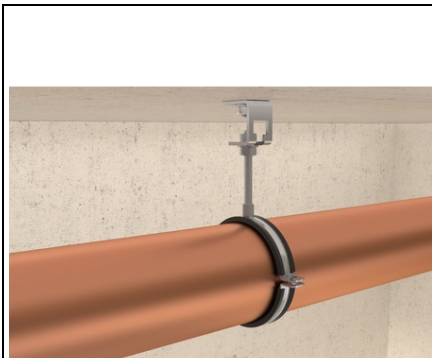

FISCHER CLEMA PENTRU TEVI FRS TRIPLE FRS TRIPLE 135 - 140

Clema pentru tevi fischer FRs Triple este o clema pentru tevi cu doua suruburi realizata din otel placat cu zinc din material calitatea DD11 cu filet triplu M8/M10 si 1/2". Mecanismul de blocare rapida permite instalarea sigura si usoara. Varianta cu doua suruburi garanteaza ajustarea optima in functie de diametrul exterior al tevii. impreuna cu flietul de cuplare triplu, acesta creste flexibilitatea. Acest lucru permite conductelor cu un diametru exterior intre 15 si 169 mm sa fie fixate in mod sigur utilizand tije filetate sau prezoane in interior. Cu insertie pentru izolare fonica fara clor si fara silicon, clema pentru tevi respecta cerintele DIN 4109. fischer FRs este recomandat pentru aplicatii la temperaturi care variaza intre -50 °C si +100°C. Piulita de cuplare cu filetul combinat M8/M10 / 1/2" permite o pozitionare optima pentru montare. Mecanismul de blocare rapida permite instalarea sigura si cu economie de timp. Ajustajul fix al insertiei pentru izolare fonica previne caderea acestuia in timpul alinierii tevii.

Cele doua suruburi permit adaptarea ideala la diametrul exterior al tevii. Aplicatii Pentru fixarea simpla si usoara a conductelor cu tije filetate sau suruburi de ancorare. Pret: 0,00 lei (TVA inclus)