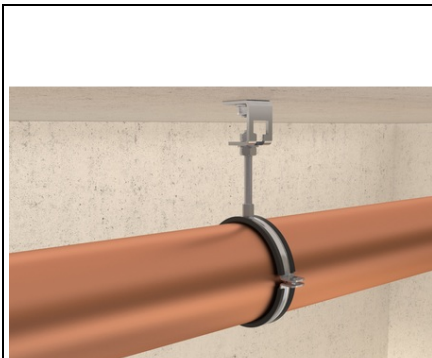

FISCHER CLEMA PENTRU TEVI FRS TRIPLE FRS TRIPLE 74 - 80

Clema pentru tevi fischer FRs Triple este o clema pentru tevi cu doua suruburi realizata din otel placat cu zinc din material calitatea DD11 cu filet triplu M8/M10 si 1/2". Mecanismul de blocare rapida permite instalarea sigura si usoara. Varianta cu doua suruburi garanteaza ajustarea optima in functie de diametrul exterior al tevii. impreuna cu flietul de cuplare triplu, acesta creste flexibilitatea. Acest lucru permite conductelor cu un diametru exterior intre 15 si 169 mm sa fie fixate in mod sigur utilizand tije filetate sau prezoane in interior. Cu insertie pentru izolare fonica fara clor si fara silicon, clema pentru tevi respecta cerintele DIN 4109. fischer FRs este recomandat pentru aplicatii la temperaturi care variaza intre -50 °C si +100°C. Piulita de cuplare cu filetul combinat M8/M10 / 1/2" permite o pozitionare optima pentru montare. Mecanismul de blocare rapida permite instalarea sigura si cu economie de timp. Ajustajul fix al insertiei pentru izolare fonica previne caderea acestuia in timpul alinierii tevii.

Cele doua suruburi permit adaptarea ideala la diametrul exterior al tevii. Aplicatii Pentru fixarea simpla si usoara a conductelor cu tije filetate sau suruburi de ancorare. Pret: 0,00 lei (TVA inclus)

Detalii online: <https://www.materialeelectrice.ro/clema-pentru-tevi-frs-triple-frs-triple-74-80-365454>