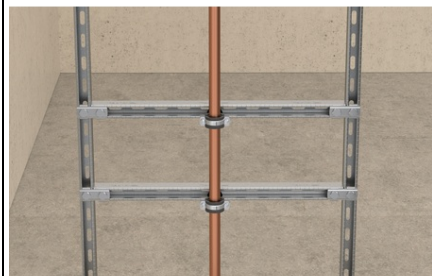

FISCHER CLEMA PENTRU TEVI FRS-L UNIVERSAL FRS-L 67 - 75 UNIVERSAL

Clema pentru tevi fischer FRs-L Universal este o clema pentru tevi cu doua suruburi realizata din otel placat cu zinc din material calitatea DD11 cu filet combinat M8/M10 si certificat privind protectia impotriva zgomotului. Mecanismul de blocare rapida garanteaza instalarea sigura si usoara. Varianta cu doua suruburi asigura ajustarea optima conform diametrului exterior al tevii. impreuna cu filetul de cuplare combinat, acesta creste flexibilitatea. Acest lucru permite conductelor cu un diametru exterior intre 8 si 119 mm sa fie fixate cu o tija filetata sau un prezon in interior in conformitate cu cerintele privind protectia impotriva incendiilor pentru clasa de rezistenta la foc R 120 si MLAR. Cu insertie pentru izolare fonica fara clor si fara silicon, clema pentru tevi respecta cerintele DIN 4109. Inspectia periodica a riscurilor de incendiu si raportul privind izolarea fonica garanteaza siguranta functionala testata in mod obiectiv. Mecanismul unic de blocare rapida cu marginea incretita permite instalarea sigura si cu economie de timp.

Banda de prindere cu marginile incretite ofera un ajustaj fix al insertiilor de izolare fonica si previne alunecarea acestuia in timpul alinierii tevii.

Cele doua suruburi asigura o adaptare perfecta a clemei pentru tevi pentru a corespunde la orice diametru exterior de teava.

Piulita de cuplare cu filetul combinat M8/M10 permite o depozitare optimizata.

Protectia impotriva pierderii a surubului garanteaza o instalare usoara. Aplicatii

Fixation simple et facile de tuyaux avec tiges filetees ou vis a double filet