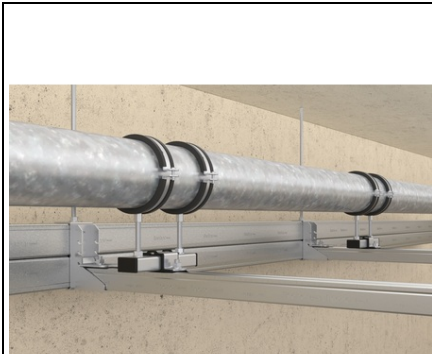

FISCHER CLEMA PENTRU TEVI FRS PLUS FRS PLUS 80 - 86

Clema pentru tevi fischer FRs Plus este o clema pentru tevi cu doua suruburi realizata din otel placat cu zinc din material calitatea DD11 cu filet de cuplare combinat M8/M10 si certificat privind protectia impotriva zgomotului. Mecanismul plus de blocare rapida permite instalarea sigura si usoara. Varianta cu doua suruburi asigura ajustarea optima conform diametrului exterior al tevii. impreuna cu flietel de cuplare combinat, acesta creste flexibilitatea. Acest lucru permite conductelor cu un diametru exterior intre 12 si 119 mm sa fie fixate in mod sigur utilizand tije filetate sau prezoane in interior. Cu insertie pentru izolare fonica fara clor si fara silicon, clema pentru tevi respecta cerintele DIN 4109. Le systeme de fermeture rapide brevete permet un montage simple et rapide

Le systeme de fermeture securise par encliquetage garantit l'ajustement sur des tuyaux sans ouverture du collier

L'ajustement serre de la garniture isophonique evite qu'elle tombe lors du reglage des tuyaux

L'ecrou de connexion avec filetage M8/M10 permet un stockage optimise

Les deux vis permettent un ajustement optimal au diametre des tuyaux

Les vis imperdables garantissent un montage sans problemes Aplicatii