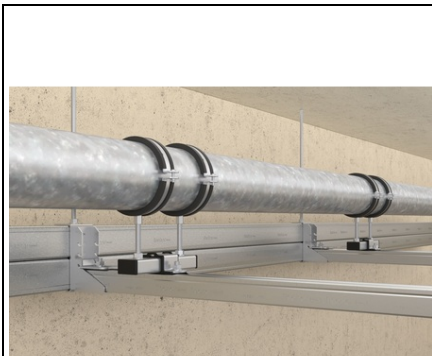

### **FISCHER CLEMA PENTRU TEVI FRS PLUS FRS PLUS 68 - 73**

Clema pentru tevi fischer FRs Plus este o clema pentru tevi cu doua suruburi realizata din otel placat cu zinc din material calitatea DD11 cu filet de cuplare combinat M8/M10 si certificat privind protectia impotriva zgomotului. Mecanismul plus de blocare rapida permite instalarea sigura si usoara. Varianta cu doua suruburi asigura ajustarea optima conform diametrului exterior al tevii. impreuna cu flietel de cuplare combinat, acesta creste flexibilitatea. Acest lucru permite conductelor cu un diametru exterior intre 12 si 119 mm sa fie fixate in mod sigur utilizand tije filetate sau prezoane in interior. Cu insertie pentru izolare fonica fara clor si fara silicon, clema pentru tevi respecta cerintele DIN 4109. Le systeme de fermeture rapide brevete permet un montage simple et rapide

Le systeme de fermeture securise par encliquetage garantit l'ajustement sur des tuyaux sans ouverture du collier

L'ajustement serre de la garniture isophonique evite qu'elle tombe lors du reglage des tuyaux

L'ecrou de connexion avec filetage M8/M10 permet un stockage optimise

Les deux vis permettent un ajustement optimal au diametre des tuyaux

Les vis imperdables garantissent un montage sans problemes Aplicatii