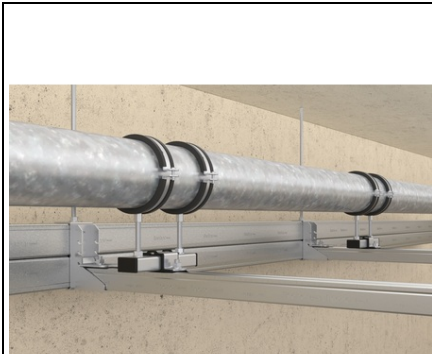

FISCHER CLEMA PENTRU TEVI FRS PLUS FRS PLUS 55 - 61

Clema pentru tevi fischer FRs Plus este o clema pentru tevi cu doua suruburi realizata din otel placat cu zinc din material calitatea DD11 cu filet de cuplare combinat M8/M10 si certificat privind protectia impotriva zgomotului. Mecanismul plus de blocare rapida permite instalarea sigura si usoara. Varianta cu doua suruburi asigura ajustarea optima conform diametrului exterior al tevii. impreuna cu flietel de cuplare combinat, acesta creste flexibilitatea. Acest lucru permite conductelor cu un diametru exterior intre 12 si 119 mm sa fie fixate in mod sigur utilizand tije filetate sau prezoane in interior. Cu insertie pentru izolare fonica fara clor si fara silicon, clema pentru tevi respecta cerintele DIN 4109. Le systeme de fermeture rapide brevete permet un montage simple et rapide

Le systeme de fermeture securise par encliquetage garantit l'ajustement sur des tuyaux sans ouverture du collier

L'ajustement serre de la garniture isophonique evite qu'elle tombe lors du reglage des tuyaux

L'ecrou de connexion avec filetage M8/M10 permet un stockage optimise

Les deux vis permettent un ajustement optimal au diametre des tuyaux

Les vis imperdables garantissent un montage sans problemes Aplicatii